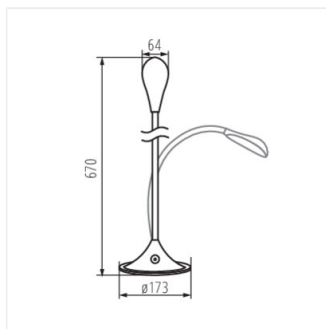

FRANCO 15LED SMD