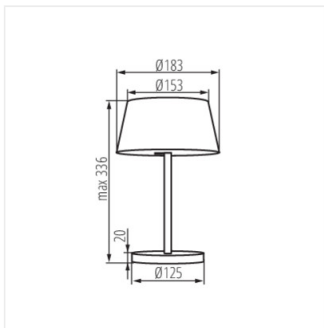

DAIBO LED T

LED asztali lámpa

DAIBO LED T