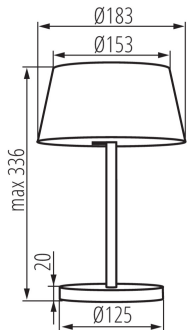

33221 DAIBO LED T-W

LED asztali lámpa