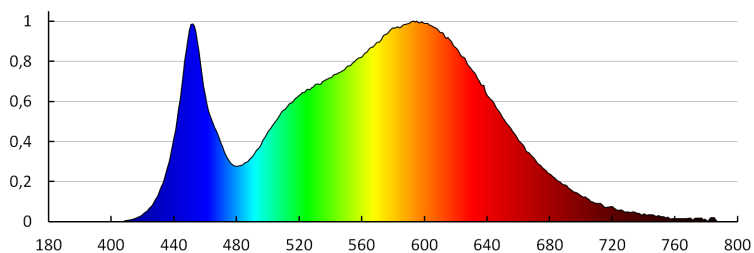

LOGISZTIKAI ADATOK:

Mértékegység: 1 darab

Csomagolás típusa: 50

Darabszám közbenső csomagolásban: 1

Darabszám gyűjtőcsomagolásban: 50

Nettó egység súly [g]: 360

Súly [g]: 455

Egységcsomagolás hossza [cm]: 21.5

Egységcsomagolás szélessége [cm]: 3

Egységcsomagolás magassága [cm]: 23

Doboz súlya [kg]: 22.75

Karton szélessége [cm]: 45

Doboz magassága [cm]: 25.5

Doboz hossza [cm]: 78

Karton térfogata [m³]: 0.089505

KANLUX S.A. (kat 29594) AREL LED DL 20W-NW / LDC (Polar)