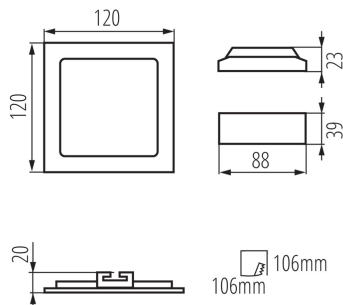

33564 KATRO V2LED 6W-WW-B

Mélyugárzó lámpatest

5905339335647

IP
44/20

EA
SY
Installation

A Kanlux KATRO V2LED a szögletes KATRO N LED lámpatestek új változata, beltéri alkalmazásra. A lámpatest ötvözi az esztétikus megjelenést a LED technológiával. Az IP44 védettségnek köszönhetően ellenáll a fröccsenő víznek és a pornak.

ÁLTALÁNOS ADATOK:

Szín: fekete

Beszereles helye: szerelés: mennyezeti süllyesztett

Alkalmazás helye: beltéri

Minimális távolság a megvilágított tárgytól: 0,5m

Fényerőszabályozható: nem

A terméket nem lehet hőszigetelő anyaggal bevonni: igen

Hossz [mm]: 120

Szélesség [mm]: 120

Magasság [mm]: 20

Vezeték hossz [m]: 0.05

Integrált LED fényforrás: igen

MŰSZAKI ADATOK:

Névleges feszültség [V]: 220-240 AC

Névleges frekvencia [Hz]: 50

Maximális teljesítmény [W]: 6

Áramütés elleni védelmi osztály: II

Búra anyaga: műanyag

Dióda típusa: LED SMD

Fényáram [lm]: 270

Fényforrás hasznos fényárama Φ_{use} [lm]: 700

Fényforrás hasznos fényárama Φ_{use} [lm]: gömb (360°)

Fényforrás színe: meleg fehér

A korrelált színhőmérséklet [K]: 3000

Színkonzisztencia MacAdam-féle ellipszisekben: ≤ 6

Színvisszaadási index: 80

Élettartam [h]: 15000

Bekapcs/kikapcs ciklusok száma: ≥ 20000

Sugárzási szög [°]: 110

Lámpa fényereje [lm/W]: 45

Környezeti hőmérséklet-tartomány, melynek a termék ki lehet téve [° C]: 5÷25

Lámpaház anyaga: alumínium ötvözet

Csatlakozó típusa: szabad kábelvégződések

Vezeték keresztmetszete [mm²]: 0.75

Fényforrás felfűtési ideje [s]: ≤ 1

Fényforrás gyújtási ideje [s]: $\leq 0,5$

IP védettségi fokozat: 44/20