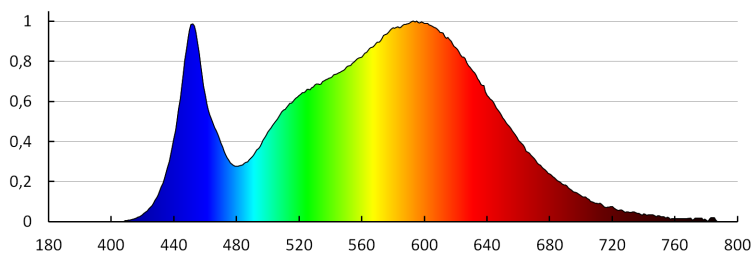

LOGISZTIKAI ADATOK:

Mértékegység: 1 darab
Csomagolás típusa: 50
Darabszám közbenső csomagolásban: 1
Darabszám gyűjtőcsomagolásban: 50
Nettó egység súly [g]: 492
Súly [g]: 626
Egységcsomagolás hossza [cm]: 24.5
Egységcsomagolás szélessége [cm]: 3.5
Egységcsomagolás magassága [cm]: 26.5
Doboz súlya [kg]: 31.3
Karton szélessége [cm]: 51
Doboz magassága [cm]: 29
Doboz hossza [cm]: 87
Karton térfogata [m³]: 0.128673

KANLUX S.A. (kat 29598) AREL LED DL 25W-NW / LDC (Polar)